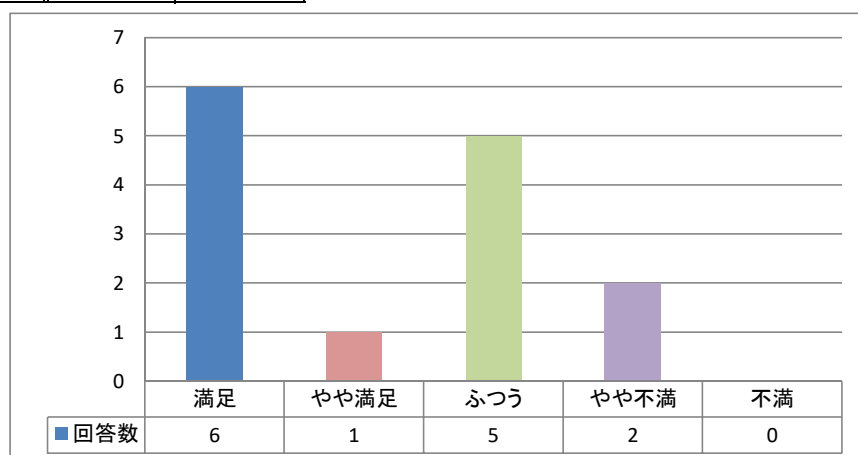

2. 管理運営について

(1) 現在のご利用について満足されていますか？

	回答数	%
満足	7	50.0%
やや満足	0	0.0%
ふつう	6	42.9%
やや不満	0	0.0%
不満	1	7.1%
	14	100.0%

(2) 駐車場は、清潔に保たれていますか？

	回答数	%
満足	6	42.9%
やや満足	1	7.1%
ふつう	5	35.7%
やや不満	2	14.3%
不満	0	0.0%
	14	100.0%

(3) 安全対策は万全でしたか？(危険を感じるような場所や対応がありましたか)

	回答数	%
満足	7	50.0%
やや満足	0	0.0%
ふつう	5	35.7%
やや不満	2	14.3%
不満	0	0.0%
その他	0	0.0%
	14	100.0%

(4) 駐車場を示す看板はわかりやすいものでしたか？

	回答数	%
満足	6	42.9%
やや満足	2	14.3%
ふつう	5	35.7%
やや不満	1	7.1%
不満	0	0.0%
その他	0	0.0%
	14	100.0%