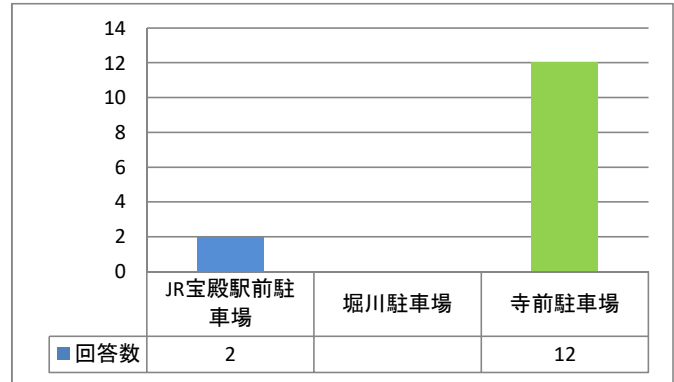

『高砂市駐車場』利用者アンケート結果

実施期間：令和2年12月22日～令和3年1月22日
 実施方法：利用者全員に郵送にて送付。

配布数：25通／回収数：14通（回収率：56%）

利用駐車場について

駐車場名	回答数	%
JR宝殿駅前駐車場	2	14.3%
堀川駐車場	0	0.0%
寺前駐車場	12	85.7%
小計	14	100.0%

1. 駐車場の利用状況について

(1) お住まいはどちらですか？

		宝殿駅前	堀川	寺前	回答数	%
高砂市	高砂町			12	12	85.8%
	農人町				0	0.0%
	鍛冶屋町				0	0.0%
	米田町	1			1	7.1%
	その他	1			1	7.1%
加古川市				0	0.0%	
合計		2	0	12	14	100.0%

(2) 高砂市駐車場は、月にどのくらい利用されますか？

	回答数	%
ほぼ毎日	12	85.8%
週に4～5回	0	0.0%
週に2～3回	0	0.0%
週に1回程度	1	7.1%
月に2～3回程度	1	7.1%
合計	14	100.0%

(3) 高砂市駐車場は、どの時間帯に一番多く利用されますか？

	回答数	%
早朝	0	0.0%
午前	2	14.3%
午後	3	21.4%
深夜	9	64.3%
合計	14	100.0%