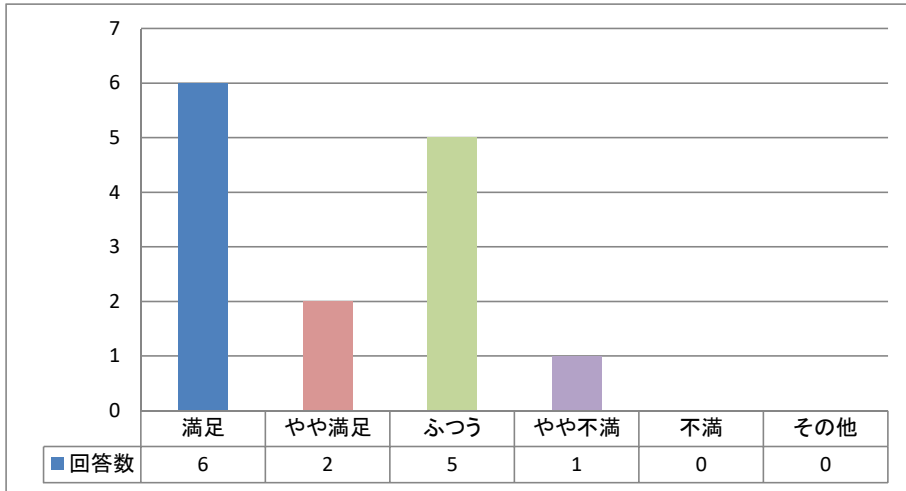

2. 管理運営について

(1) 現在のご利用について満足されていますか？

	回答数	%
満足	7	50.0%
やや満足	0	0.0%
ふつう	6	42.9%
やや不満	0	0.0%
不満	1	7.1%
	14	100.0%

(2) 駐車場は、清潔に保たれていますか？

	回答数	%
満足	6	42.9%
やや満足	1	7.1%
ふつう	5	35.7%
やや不満	2	14.3%
不満	0	0.0%
	14	100.0%

(3) 安全対策は万全でしたか？(危険を感じるような場所や対応がありましたか)

	回答数	%
満足	7	50.0%
やや満足	0	0.0%
ふつう	5	35.7%
やや不満	2	14.3%
不満	0	0.0%
その他	0	0.0%
	14	100.0%

(4) 駐車場を示す看板はわかりやすいものでしたか？

	回答数	%
満足	6	42.9%
やや満足	2	14.3%
ふつう	5	35.7%
やや不満	1	7.1%
不満	0	0.0%
その他	0	0.0%
	14	100.0%