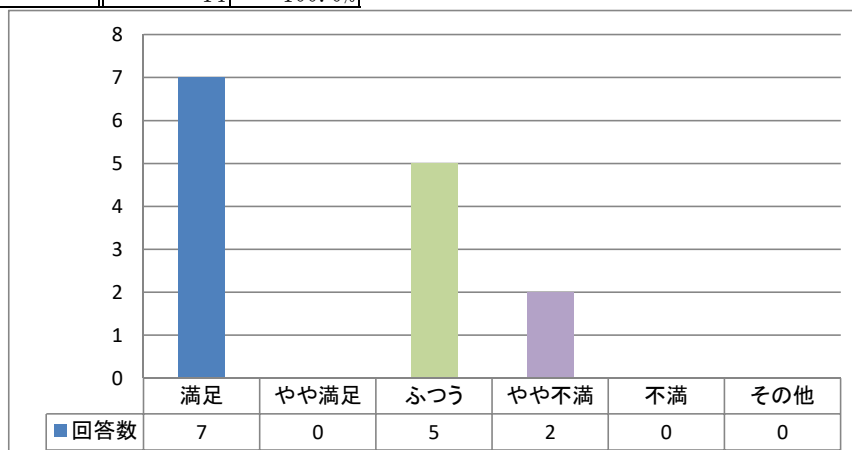

2. 管理運営について

(1) 現在のご利用について満足されていますか？

	回答数	%
満足	7	50.0%
やや満足	0	0.0%
ふつう	6	42.9%
やや不満	0	0.0%
不満	1	7.1%
	14	100.0%

(2) 駐車場は、清潔に保たれていますか？

	回答数	%
満足	6	42.9%
やや満足	1	7.1%
ふつう	5	35.7%
やや不満	2	14.3%
不満	0	0.0%
	14	100.0%

(3) 安全対策は万全でしたか？(危険を感じるような場所や対応がありましたか)

	回答数	%
満足	7	50.0%
やや満足	0	0.0%
ふつう	5	35.7%
やや不満	2	14.3%
不満	0	0.0%
その他	0	0.0%
	14	100.0%

(4) 駐車場を示す看板はわかりやすいものでしたか？

	回答数	%
満足	6	42.9%
やや満足	2	14.3%
ふつう	5	35.7%
やや不満	1	7.1%
不満	0	0.0%
その他	0	0.0%
	14	100.0%