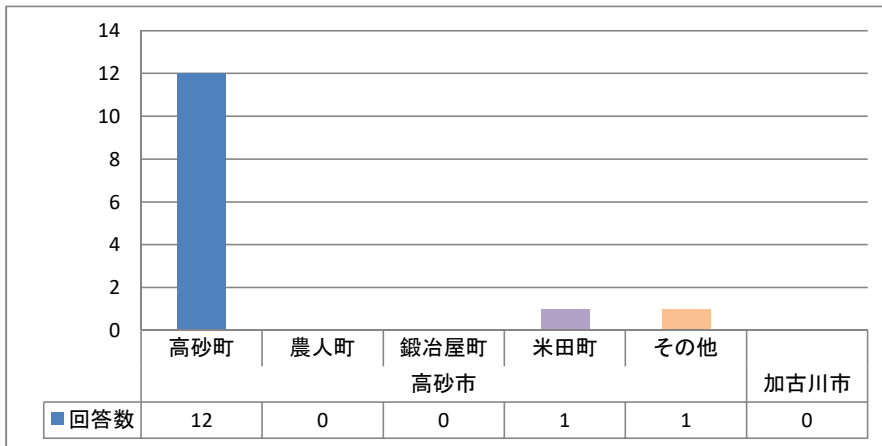

『高砂市駐車場』利用者アンケート結果

実施期間：令和2年12月22日～令和3年1月22日
 実施方法：利用者全員に郵送にて送付。

配布数：25通／回収数：14通（回収率：56%）

利用駐車場について

駐車場名	回答数	%
JR宝殿駅前駐車場	2	14.3%
堀川駐車場	0	0.0%
寺前駐車場	12	85.7%
小計	14	100.0%

1. 駐車場の利用状況について

(1) お住まいはどちらですか？

		宝殿駅前	堀川	寺前	回答数	%
高砂市	高砂町			12	12	85.8%
	農人町				0	0.0%
	鍛冶屋町				0	0.0%
	米田町	1			1	7.1%
	その他	1			1	7.1%
加古川市				0	0.0%	
合計		2	0	12	14	100.0%

(2) 高砂市駐車場は、月にどのくらい利用されますか？

	回答数	%
ほぼ毎日	12	85.8%
週に4～5回	0	0.0%
週に2～3回	0	0.0%
週に1回程度	1	7.1%
月に2～3回程度	1	7.1%
合計	14	100.0%

(3) 高砂市駐車場は、どの時間帯に一番多く利用されますか？

	回答数	%
早朝	0	0.0%
午前	2	14.3%
午後	3	21.4%
深夜	9	64.3%
合計	14	100.0%