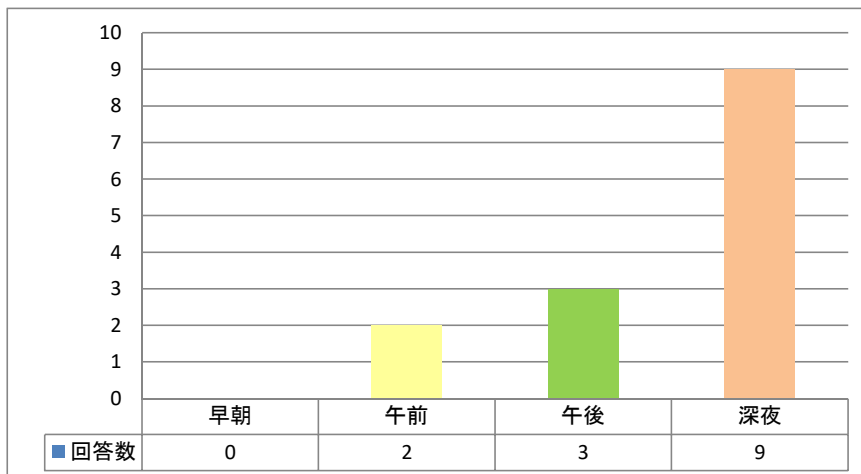

『高砂市駐車場』利用者アンケート結果

実施期間：令和2年12月22日～令和3年1月22日
 実施方法：利用者全員に郵送にて送付。

配布数：25通／回収数：14通（回収率：56%）

利用駐車場について

駐車場名	回答数	%
JR宝殿駅前駐車場	2	14.3%
堀川駐車場	0	0.0%
寺前駐車場	12	85.7%
小計	14	100.0%

1. 駐車場の利用状況について

(1) お住まいはどちらですか？

		宝殿駅前	堀川	寺前	回答数	%
高砂市	高砂町			12	12	85.8%
	農人町				0	0.0%
	鍛冶屋町				0	0.0%
	米田町	1			1	7.1%
	その他	1			1	7.1%
加古川市				0	0.0%	
合計		2	0	12	14	100.0%

(2) 高砂市駐車場は、月にどのくらい利用されますか？

	回答数	%
ほぼ毎日	12	85.8%
週に4～5回	0	0.0%
週に2～3回	0	0.0%
週に1回程度	1	7.1%
月に2～3回程度	1	7.1%
合計	14	100.0%

(3) 高砂市駐車場は、どの時間帯に一番多く利用されますか？

	回答数	%
早朝	0	0.0%
午前	2	14.3%
午後	3	21.4%
深夜	9	64.3%
合計	14	100.0%