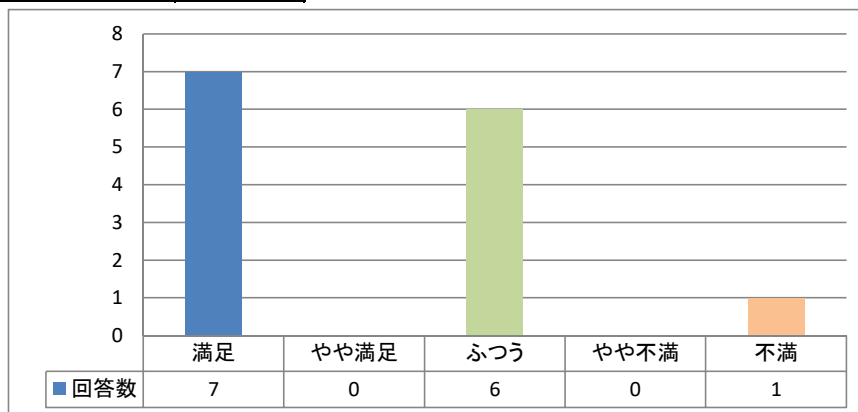

(4) 高砂市駐車場はどのような目的でご利用いただいていますか？

	回答数	%
通勤	1	7.1%
マイカー保管	11	78.6%
その他	2	14.3%
合計	14	100.0%

その他
・買い物
・実家による為

(5) 高砂市駐車場からご自宅または会社までの程度離れていますか？

	回答数	%
500m以内	11	78.6%
1km以内	2	14.3%
2km以内	0	0.0%
3km以内	1	7.1%
3km以上	0	0.0%
合計	14	100.0%

2. 管理運営について

(1) 現在のご利用について満足されていますか？

	回答数	%
満足	7	50.0%
やや満足	0	0.0%
ふつう	6	42.9%
やや不満	0	0.0%
不満	1	7.1%
	14	100.0%

(2) 駐車場は、清潔に保たれていますか？

	回答数	%
満足	6	42.9%
やや満足	1	7.1%
ふつう	5	35.7%
やや不満	2	14.3%
不満	0	0.0%
	14	100.0%