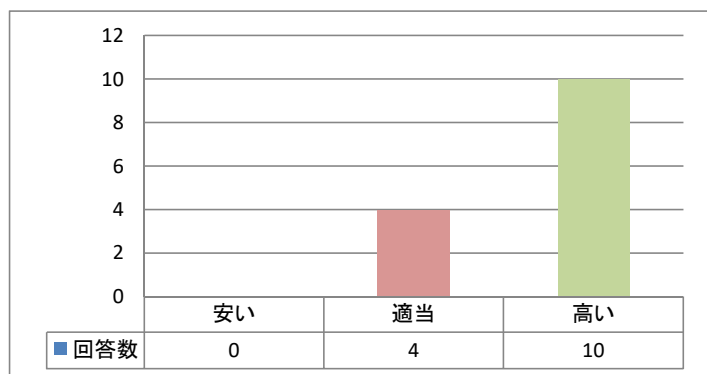

3. 利用料金などについてお伺いします。

(1) 駐車料金についてどう思いますか？

	回答数	%
安い	0	0.0%
適当	4	28.6%
高い	10	71.4%
	14	100.0%