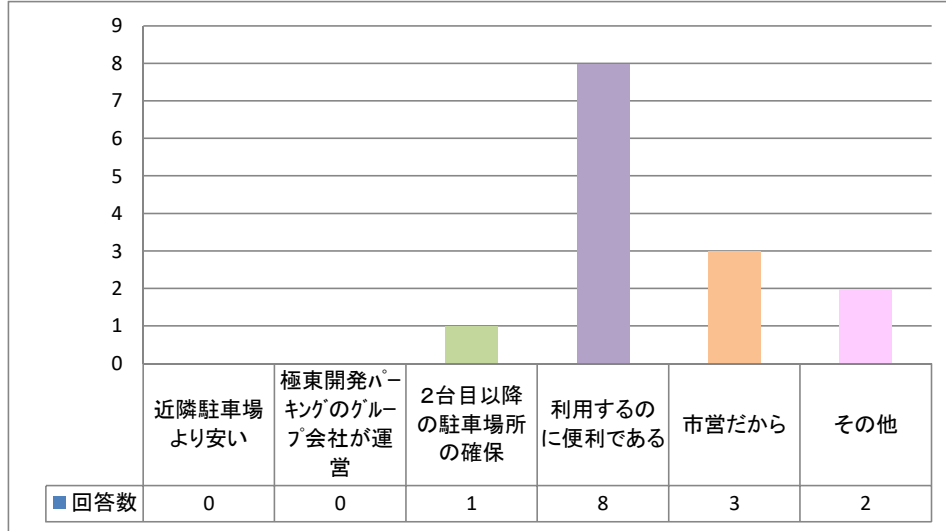

(3) 安全対策は万全でしたか？(危険を感じるような場所や対応がありましたか)

	回答数	%
満足	7	50.0%
やや満足	0	0.0%
ふつう	5	35.7%
やや不満	2	14.3%
不満	0	0.0%
その他	0	0.0%
	14	100.0%

(4) 駐車場を示す看板はわかりやすいものでしたか？

	回答数	%
満足	6	42.9%
やや満足	2	14.3%
ふつう	5	35.7%
やや不満	1	7.1%
不満	0	0.0%
その他	0	0.0%
	14	100.0%

(5) 整備してほしい設備および場所はございませんか？（※具体的な内容をご記入下さい）

JR宝殿駅前駐車場
寺前駐車場
・防犯カメラを設置してほしい。
・誰が停めても良いと思う方がいるようで、知らない車が停めてある事があり困りました。
（お寺の駐車場を貸していただきましたが）
堀川駐車場

3. 利用料金などについてお伺いします。

(1) 駐車料金についてどう思いますか？

	回答数	%
安い	0	0.0%
適当	4	28.6%
高い	10	71.4%
	14	100.0%

(2) 当駐車場のご利用について、何を基準にご利用いただきましたか？

	回答数	%
近隣駐車場より安い	0	0.0%
極東開発パキングのグループ会社が運営	0	0.0%
2台目以降の駐車場所の確保	1	7.1%
利用するのに便利である	8	57.0%
市営だから	3	21.6%
その他	2	14.3%
	14	100.0%

3-2. 当駐車場のご利用について、何を基準にご利用いただきましたか？

- ・自宅に駐車場所が無いので
- ・自宅からの距離