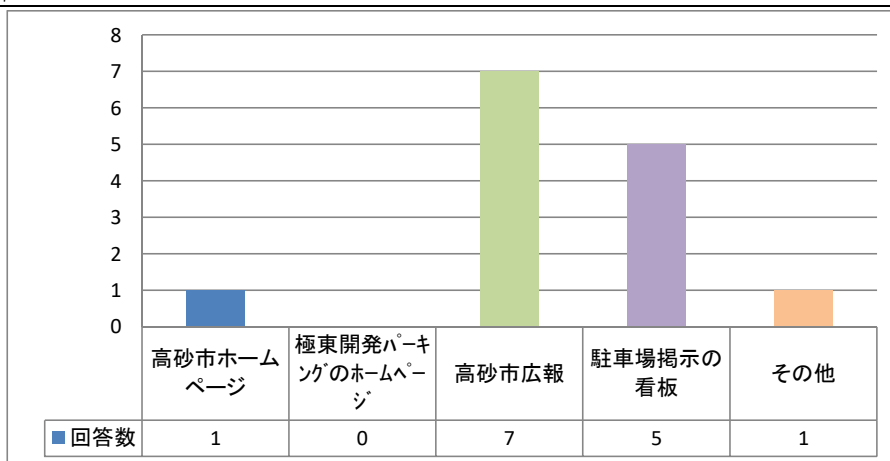

3-3. 高砂市駐車場を何で知りましたか？

- 寺前駐車場
- ・知人の紹介×2
- 堀川駐車場
- ・知人の紹介×2