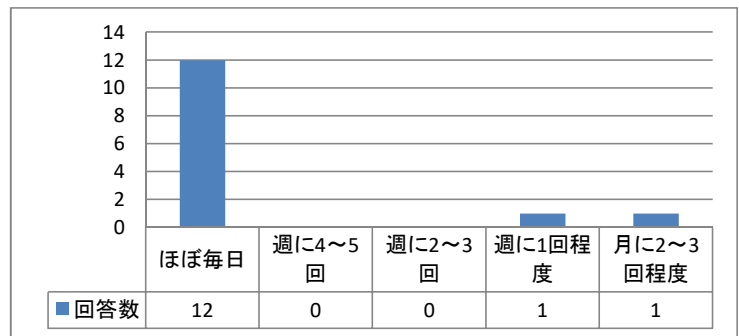

『高砂市駐車場』利用者アンケート結果

実施期間：令和2年12月22日～令和3年1月22日
 実施方法：利用者全員に郵送にて送付。

配布数：25通／回収数：14通（回収率：56%）

利用駐車場について

駐車場名	回答数	%
JR宝殿駅前駐車場	2	14.3%
堀川駐車場	0	0.0%
寺前駐車場	12	85.7%
小計	14	100.0%

1. 駐車場の利用状況について

(1) お住まいはどちらですか？

		宝殿駅前	堀川	寺前	回答数	%
高砂市	高砂町			12	12	85.8%
	農人町				0	0.0%
	鍛冶屋町				0	0.0%
	米田町	1			1	7.1%
	その他	1			1	7.1%
加古川市				0	0.0%	
合計		2	0	12	14	100.0%

(2) 高砂市駐車場は、月にどのくらい利用されますか？

	回答数	%
ほぼ毎日	12	85.8%
週に4～5回	0	0.0%
週に2～3回	0	0.0%
週に1回程度	1	7.1%
月に2～3回程度	1	7.1%
合計	14	100.0%

(3) 高砂市駐車場は、どの時間帯に一番多く利用されますか？

	回答数	%
早朝	0	0.0%
午前	2	14.3%
午後	3	21.4%
深夜	9	64.3%
合計	14	100.0%