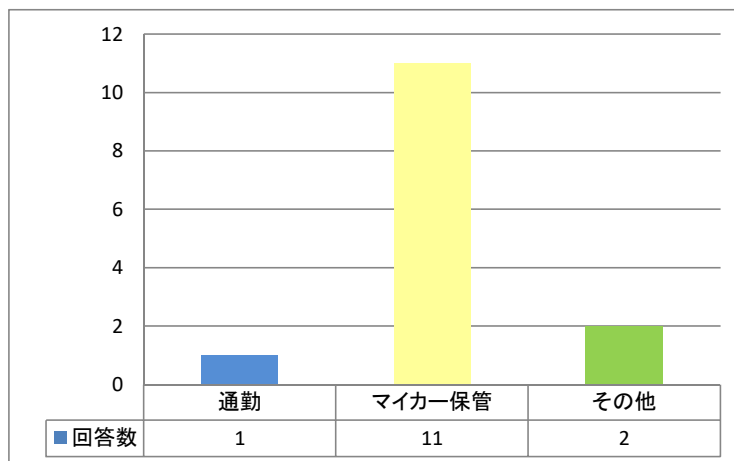

(4) 高砂市駐車場はどのような目的でご利用いただいていますか？

	回答数	%
通勤	1	7.1%
マイカー保管	11	78.6%
その他	2	14.3%
合計	14	100.0%

その他
・買い物
・実家による為