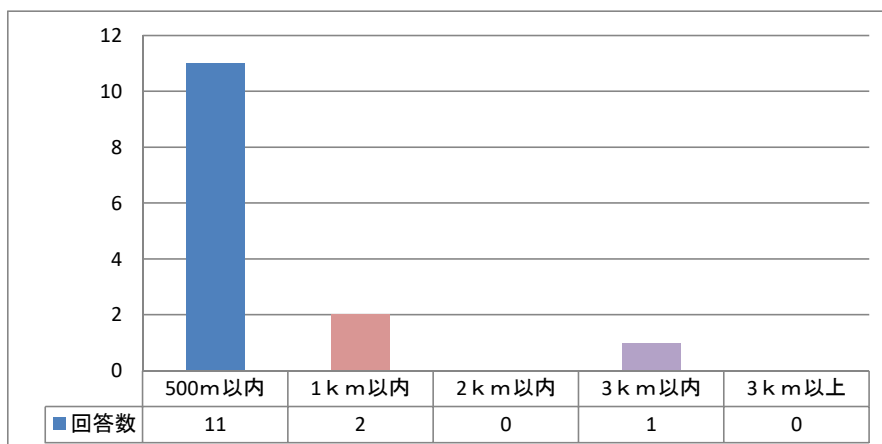

2. 管理運営について

(1) 現在のご利用について満足されていますか？

	回答数	%
満足	7	50.0%
やや満足	0	0.0%
ふつう	6	42.9%
やや不満	0	0.0%
不満	1	7.1%
	14	100.0%

(2) 駐車場は、清潔に保たれていますか？

	回答数	%
満足	6	42.9%
やや満足	1	7.1%
ふつう	5	35.7%
やや不満	2	14.3%
不満	0	0.0%
	14	100.0%